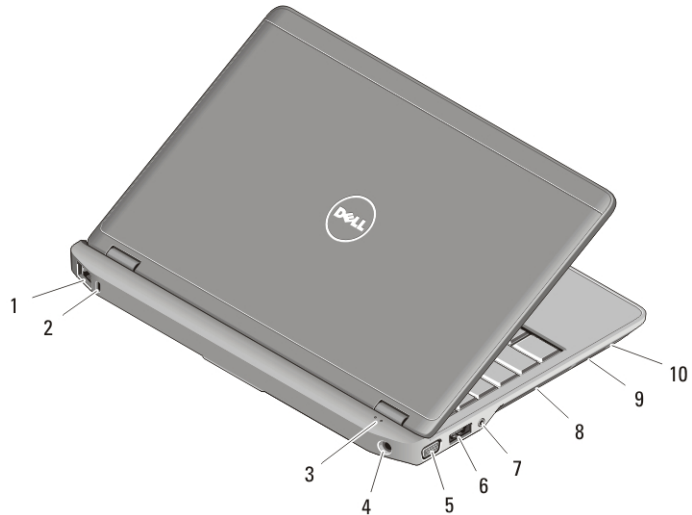

11. לחצני משטח מגע (2)
12. משטח מגע
13. קורא כרטיסים חכמים ללא מגע
14. מקלדת
15. לחצני בקרת עוצמה (3)

איור 2. מבט מאחור

1. מחבר רשת	6. מחבר eSATA/USB 2.0
2. חריץ כבל אבטחה	7. מחבר שמע
3. נוריות מצב התקנים	8. פתחי אוורור
4. מחבר חשמל	9. קורא כרטיסי זיכרון Secure Digital (SD)
5. מחבר VGA	10. קורא כרטיסים חכמים

אזהרה:

אין לחסום את פתחי האוורור, להכניס לחוכם חפצים או לאפשר לאבק להצטבר בהם. כאשר מחשב Dell פועל, אין לאחסנו בסביבה ללא זרימת אוויר נאותה, כגון מזוודה סגורה. הגבלת זרימת האוויר עלולה לגרום נזק למחשב או לגרום לשריפה. המחשב מפעיל את המאוורר כשהוא מתחמם. רעש מהמאוורר זו תופעה רגילה ואינו מצביע על בעיה במאוורר או במחשב.

התקנה מהירה

אזהרה:

לפני שתתחיל לבצע הליך כלשהו בסעיף זה, קרא את מידע הבטיחות המצורף למחשב שברשותך. למידע נוסף על נוהלי עבודה מיטביים, עיין באתר www.dell.com/regulatory_compliance.