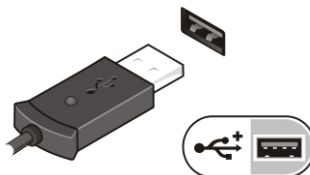

התראה:

בעת ניתוק כבל מתאם זרם החילופין מהמחשב, אחוז במחבר ולא בכבל עצמו, ומשוך בחוזקה אך בעדינות כדי למנוע פגיעה בכבל. בעת ליפוף כבל מתאם זרם החילופין, הקפד להמשיך את זווית המחבר במתאם זרם החילופין כדי למנוע נזק לכבל.

הערה:

התקנים מסוימים עשויים שלא להיות כלולים, אם לא הזמנת אותם.

1. חבר את מתאם ה-AC למחבר של מתאם ה-AC במחשב ולשקע החשמל.

איור 3. מתאם AC

2. חבר את כבל הרשת (אופציונלי).

איור 4. מחבר רשת

3. חבר התקני USB, כגון עכבר או מקלדת (אופציונלי).

איור 5. מחבר USB

4. פתח את צג המחשב ולחץ על לחצן ההפעלה כדי להפעיל את המחשב.

איור 6. לחצן הפעלה

הערה:

מומלץ להפעיל ולכבות את המחשב פעם אחת לפחות, לפני התקנת כרטיסים או חיבור המחשב להתקן עגינה או להתקן חיצוני אחר, כגון מדפסת.